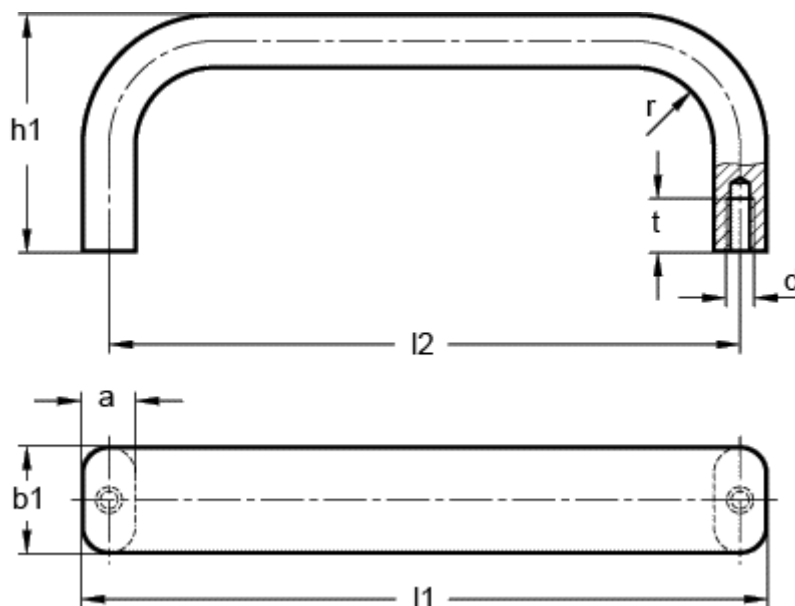

Varenummer: 2018220130

Beskrivelse: Bøjlegreb GN 668-20-130-A-BL

## Mål

a	= 10
b1	= 20
d	= M5
h1	= 45
l1	= 130
l2	= 120
r	= 15
t min	= 10